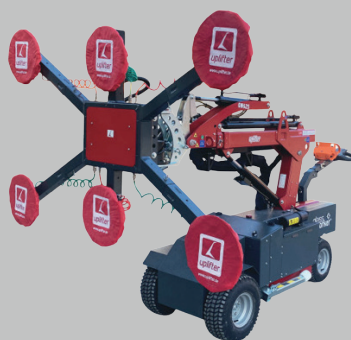

LABROSSE
Matériel solution BTP

Distributeur Loueur Réparateur

LOCATION
COURTE DURÉE **BTP**

45 ans d'expertise à vos côtés

Distributeur . Loueur . Réparateur

www.labrosse-btp.fr

LOCATION COURTE DURÉE **BTP**

Mini-Grue

**Verrier Grue
d'installation**

Rouleaux 2 cylindres

Mini-pelles

**Remorques
porte engins**

Camion-Bennes

**Mini-chargeuse
articulée**

**Pelles
Modèle 15T**

**Petits matériels
Pilonneuse, Plaque vibrante**

LABROSSE

Matériel solution BTP

Distributeur Loueur Réparateur

NOS AGENCES

Labrosse Matériel Solution BTP, spécialiste de la distribution de matériel professionnel est aussi à vos côtés pour vos locations.